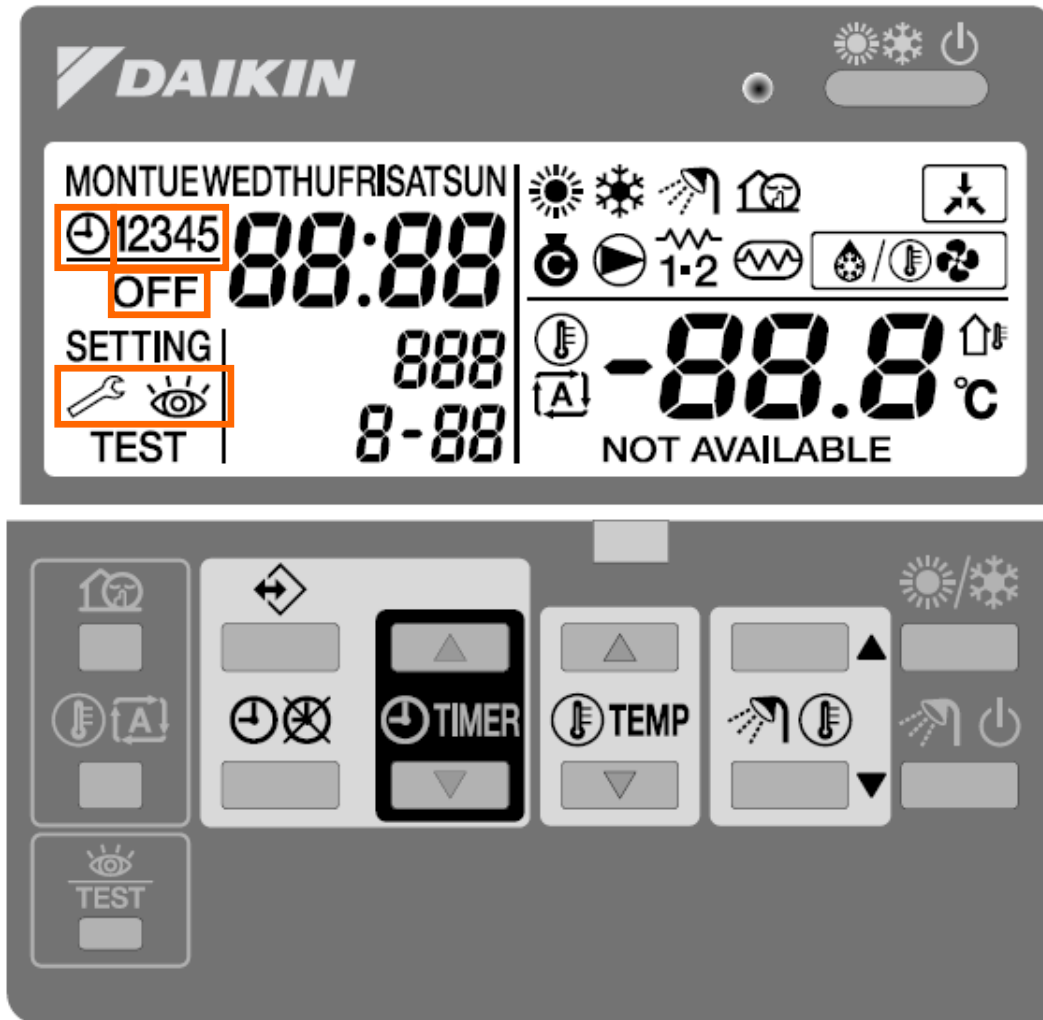

Bedieningspaneel

Bedieningspaneel

Icon

Weergave externe regelaar actief

Bedieningspaneel

Icon

MONTUEWEDTHUFRISATSUN

Indicatie van de dagen (timer)

Icon

88:88

Indicatie van de actuele tijd

Bedieningspaneel

Bedieningspaneel

Icon

Timer bedrijf (ingeschakeld)

Icon