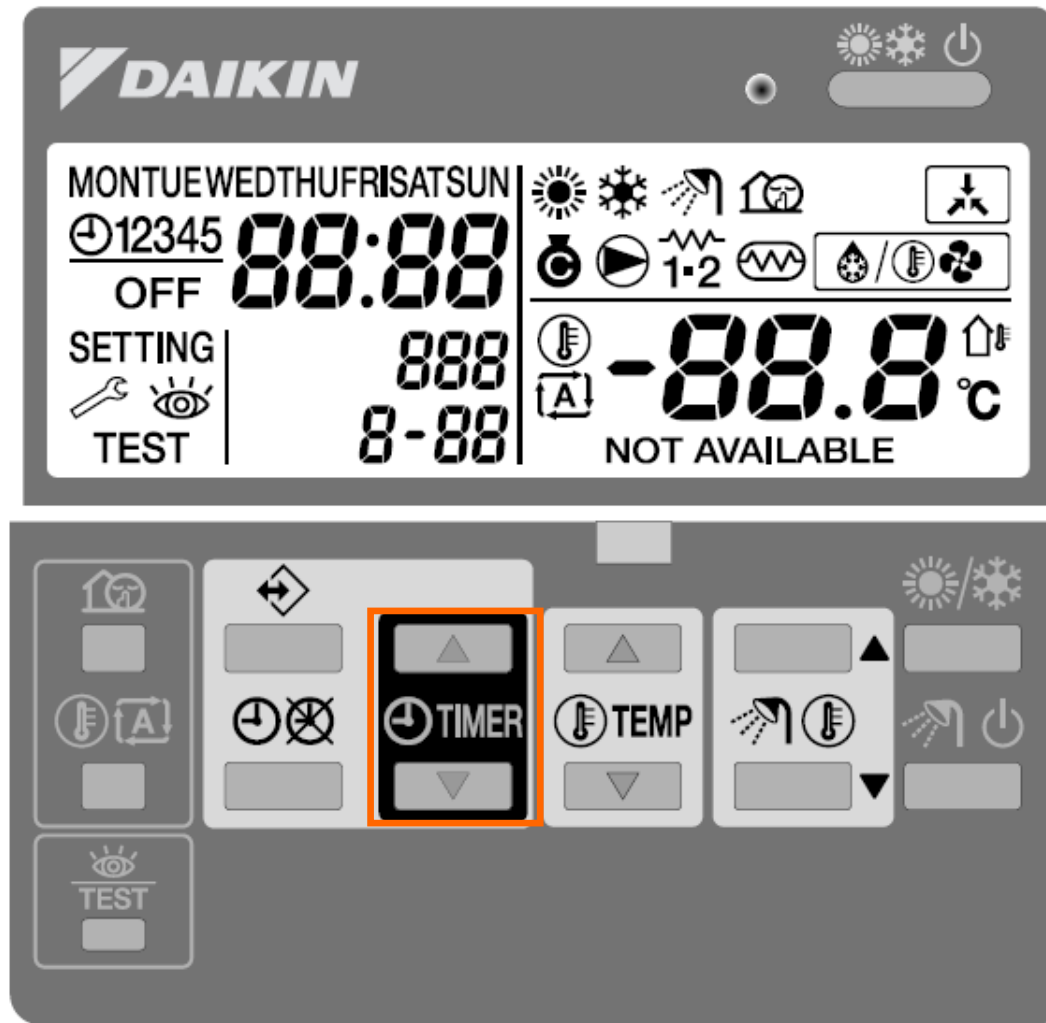

Bedieningspaneel