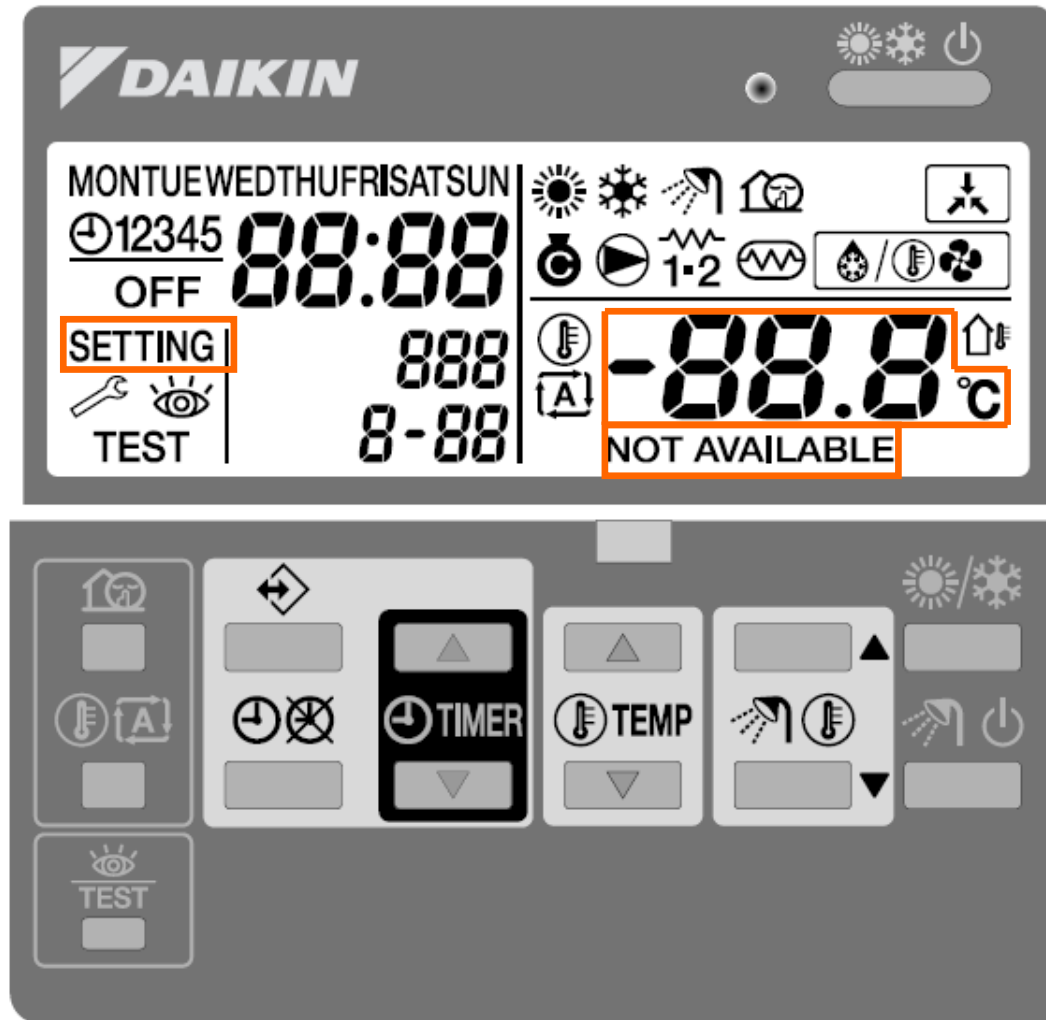

Icon

88:88

Indicatie van de actuele tijd

Bedieningspaneel

Bedieningspaneel

Icon

Timer bedrijf (ingeschakeld)

Icon

**Timer actie
(welke actie wordt uitgevoerd)**

Bedieningspaneel

Icon

OFF ICON

(uit signaal timer programma)

Icon

Storingsmelding

Bedieningspaneel

Bedieningspaneel

Icon

-88.8°C

Setpoint display

Icon

SETTING

Programmeer modus

Icon