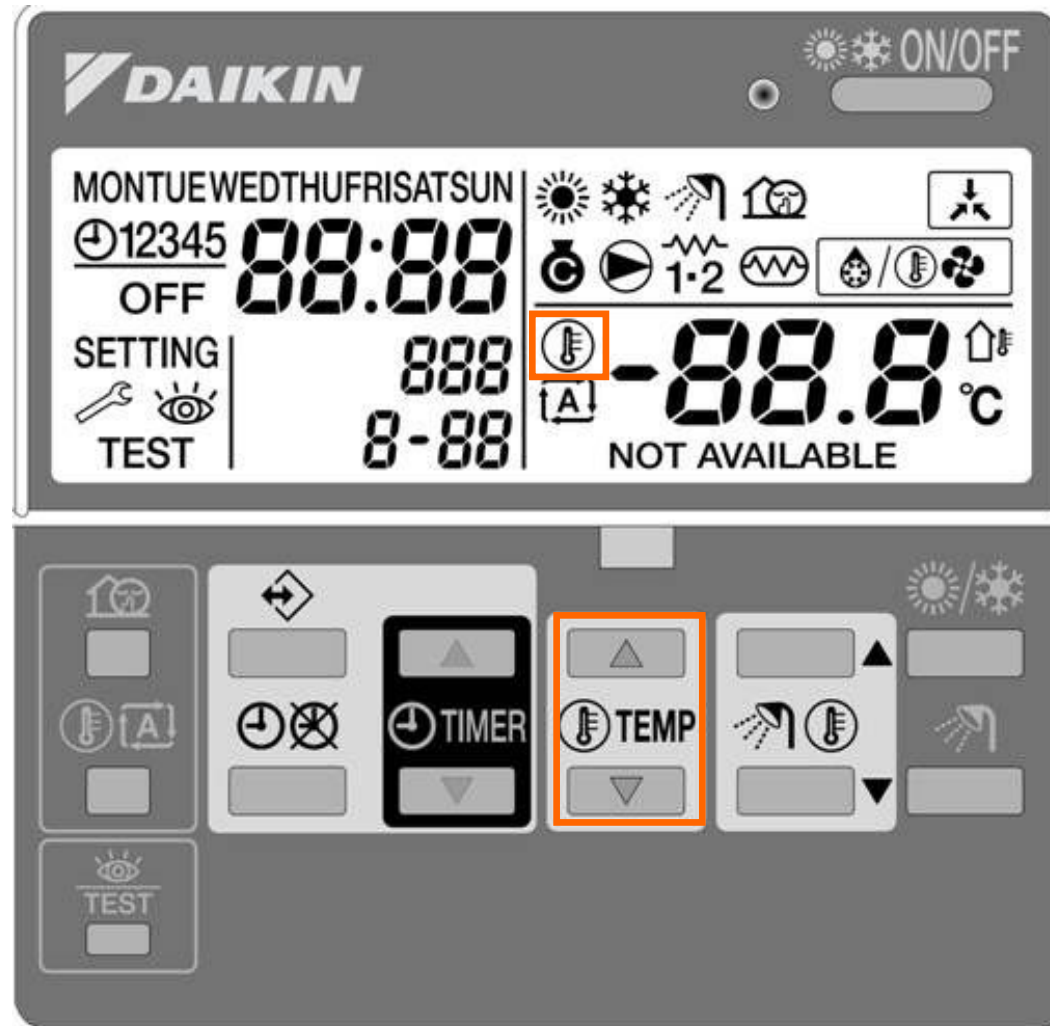

Bedieningspaneel