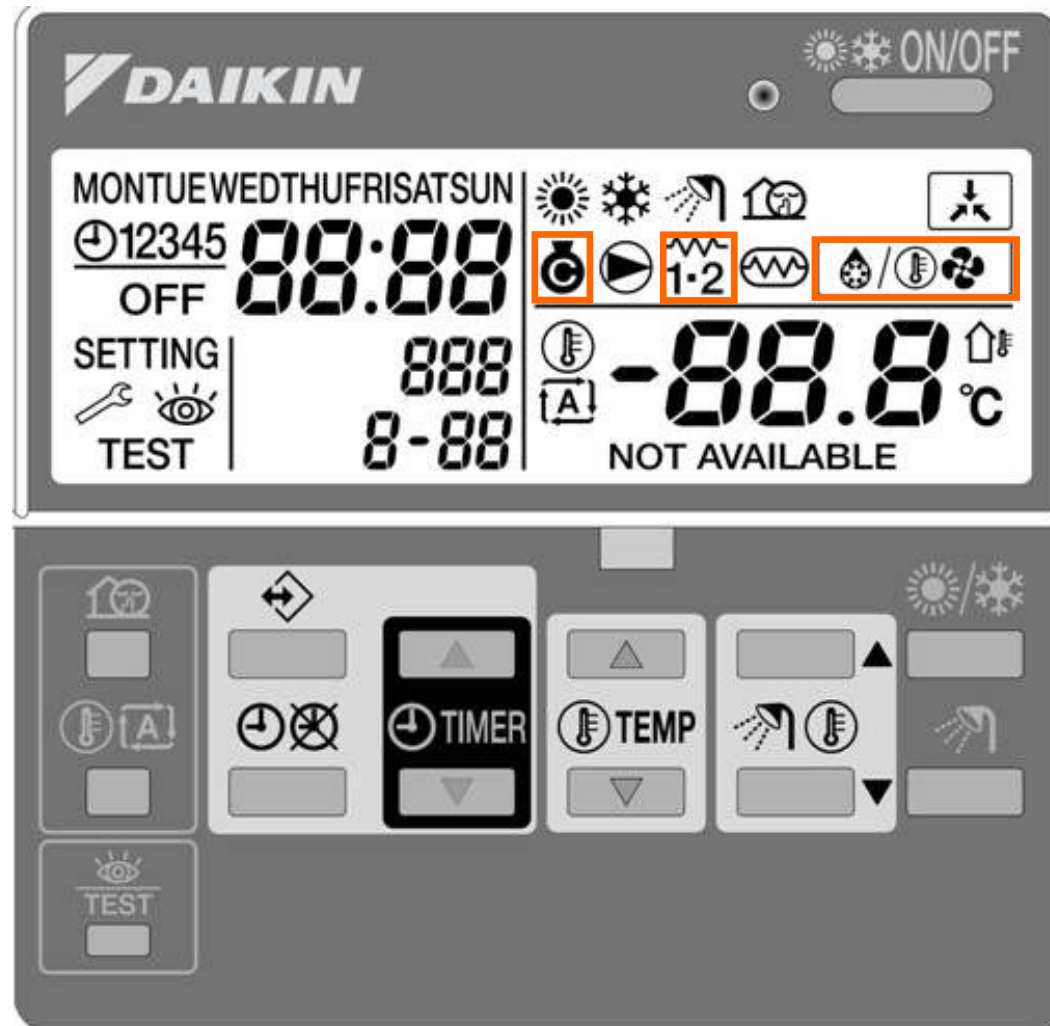

Bedieningspaneel