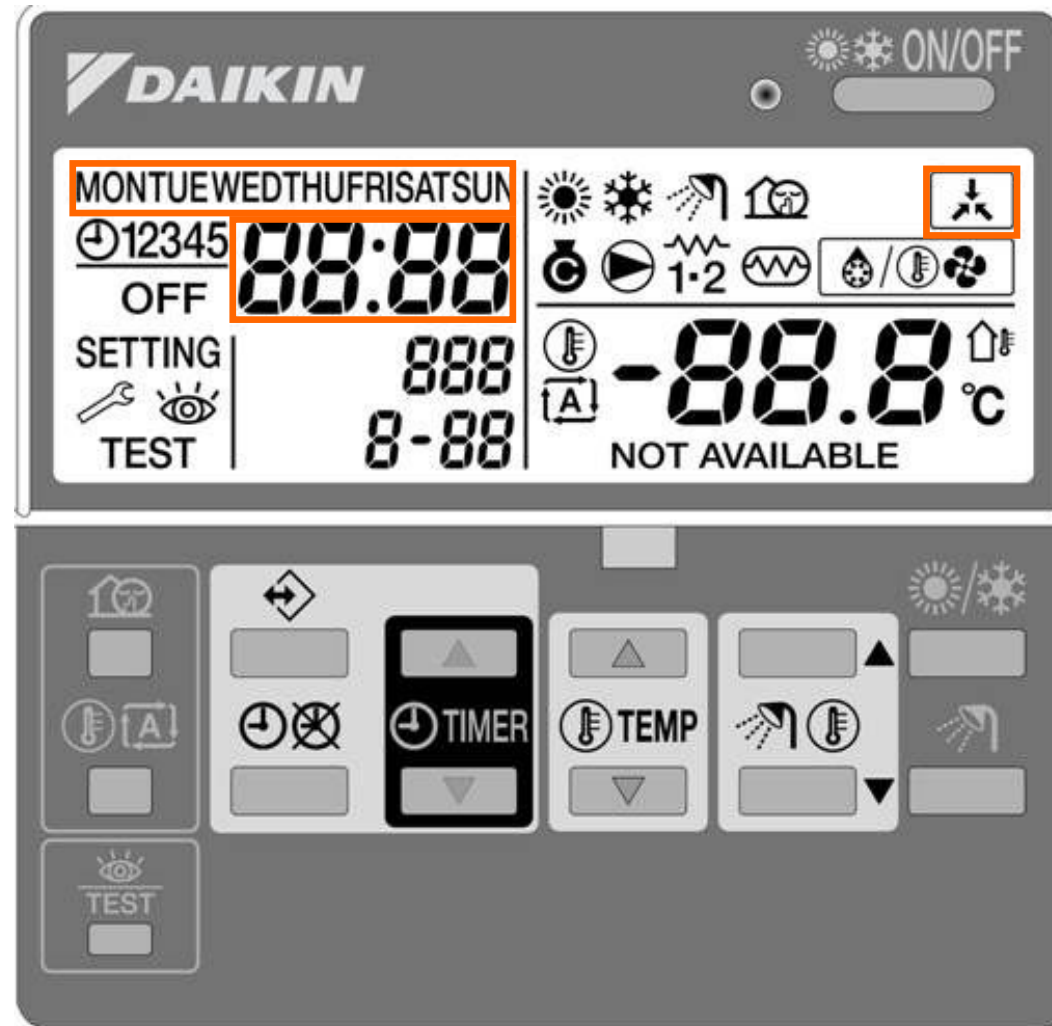

Bedieningspaneel

Bedieningspaneel

Icon

Weergave externe regelaar actief

Bedieningspaneel

Icon

MONTUEWEDTHUFRISATSUN

Indicatie van de dagen (timer)

Icon

88:88

Indicatie van de actuele tijd

Bedieningspaneel

Bedieningspaneel

Icon

Timer bedrijf (ingeschakeld)

Icon