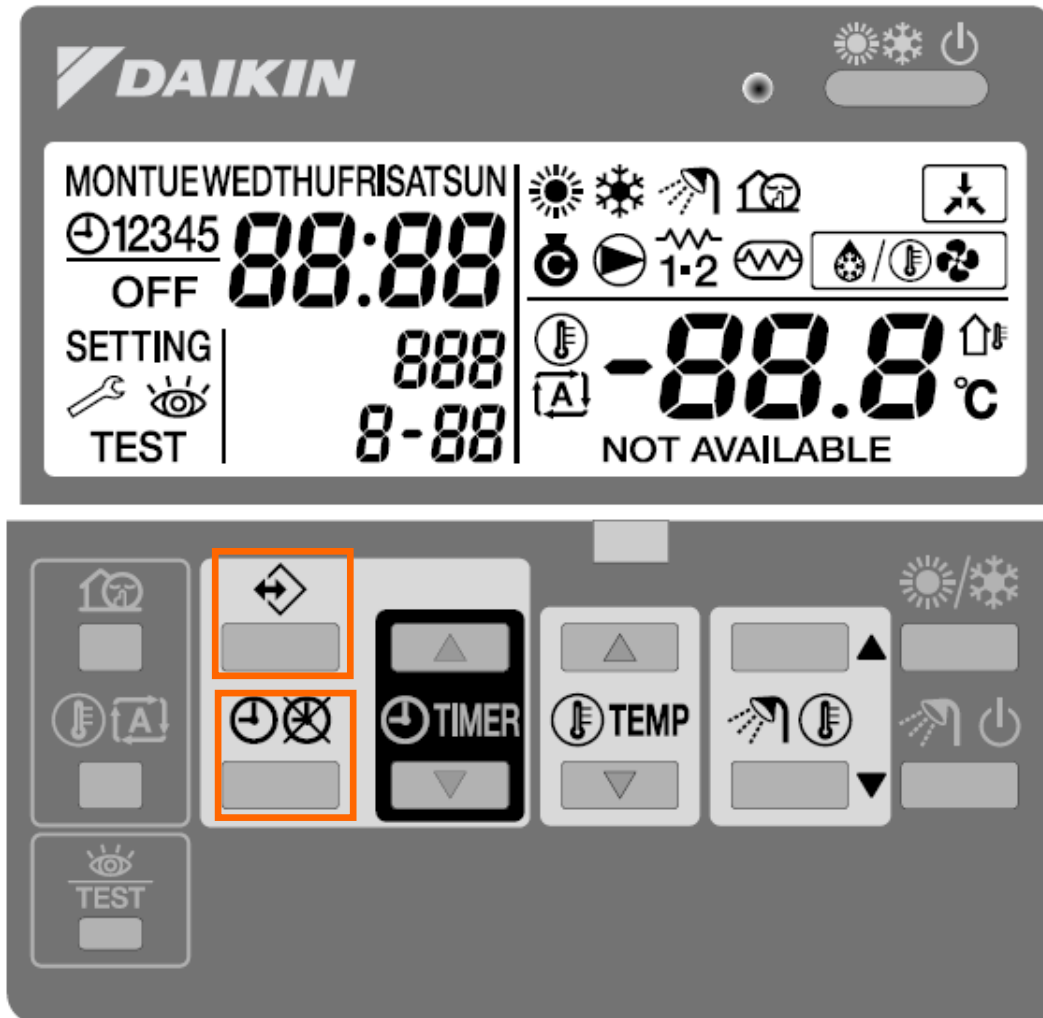

Bedieningspaneel