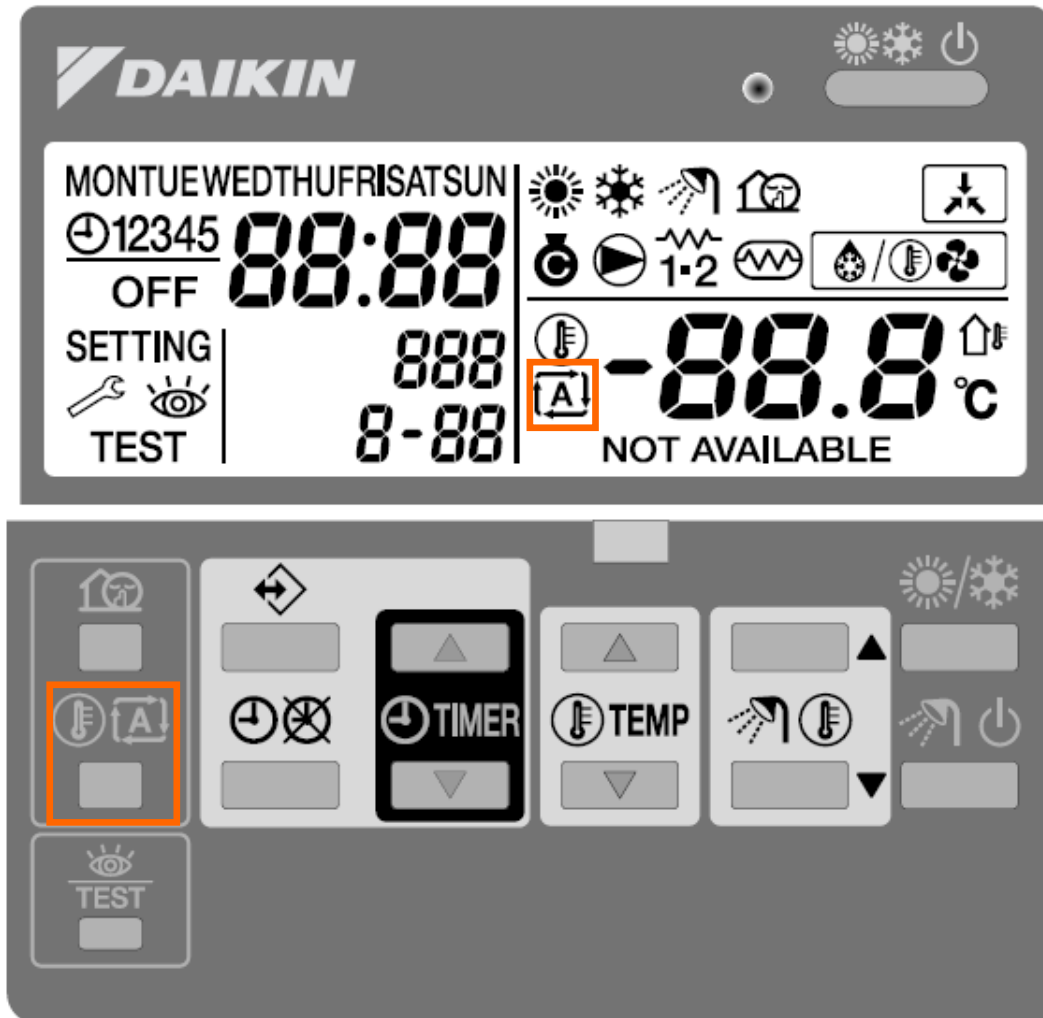

Icon

Circulatie pomp inbedrijf

Icon

**Weergave van de buitentemperatuur
(functie)**

Bedieningspaneel

Bedieningspaneel

Icon

Weersafhankelijke regeling is actief