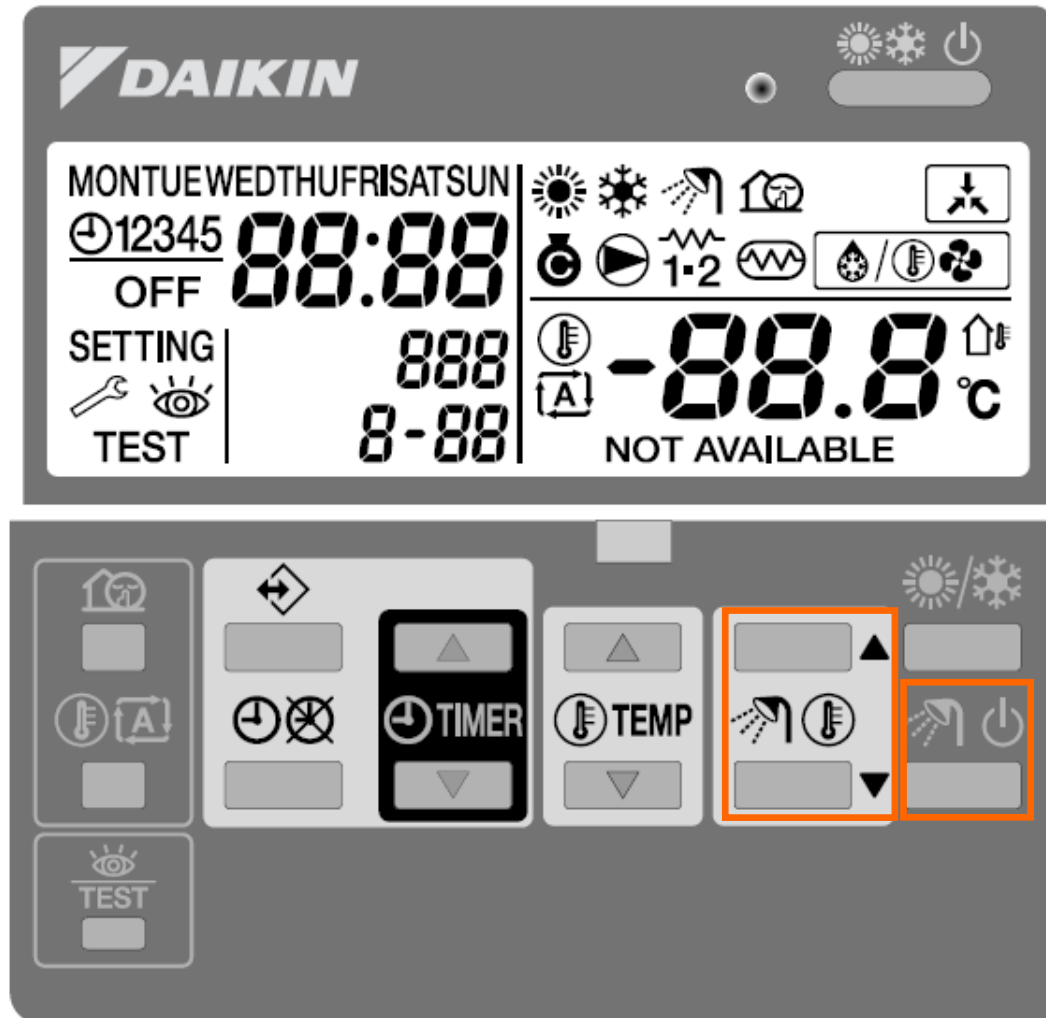

Bedieningspaneel