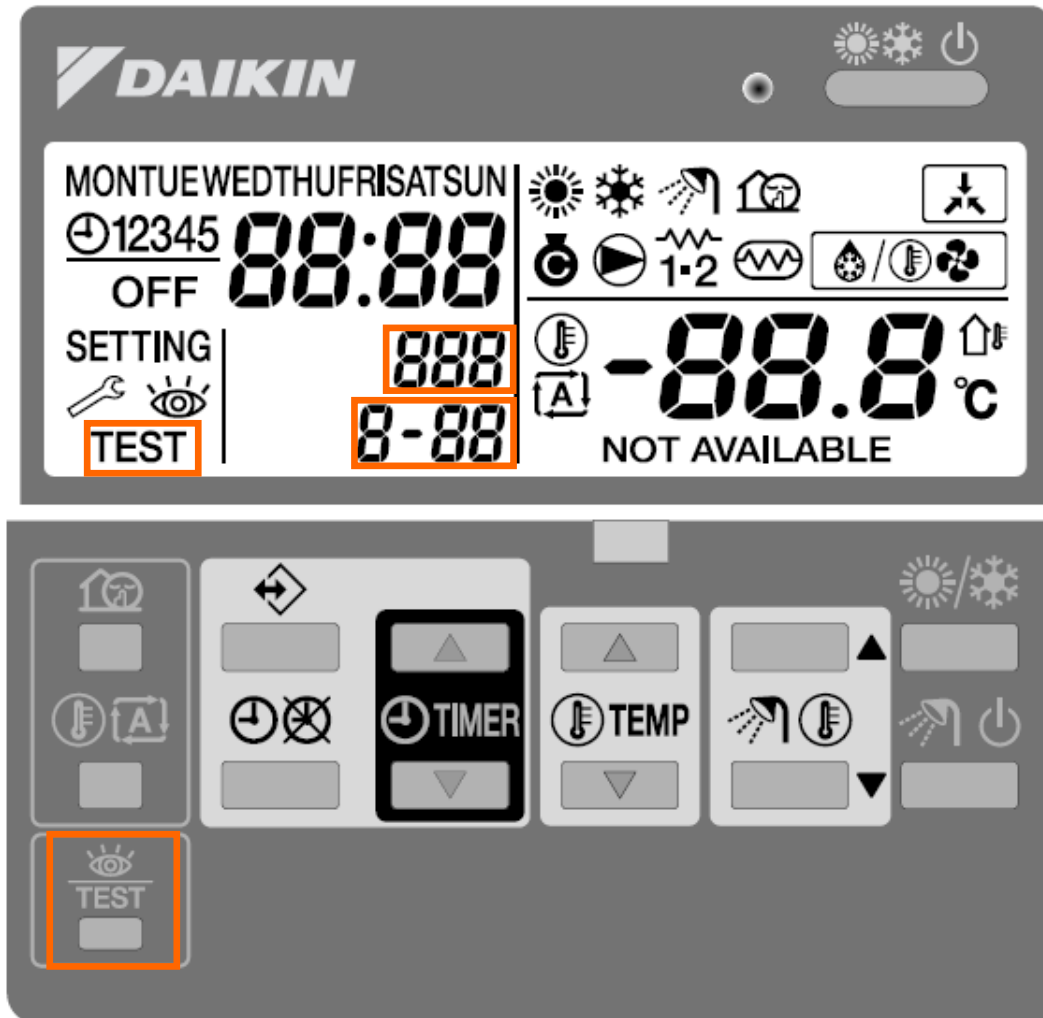

Bedieningspaneel