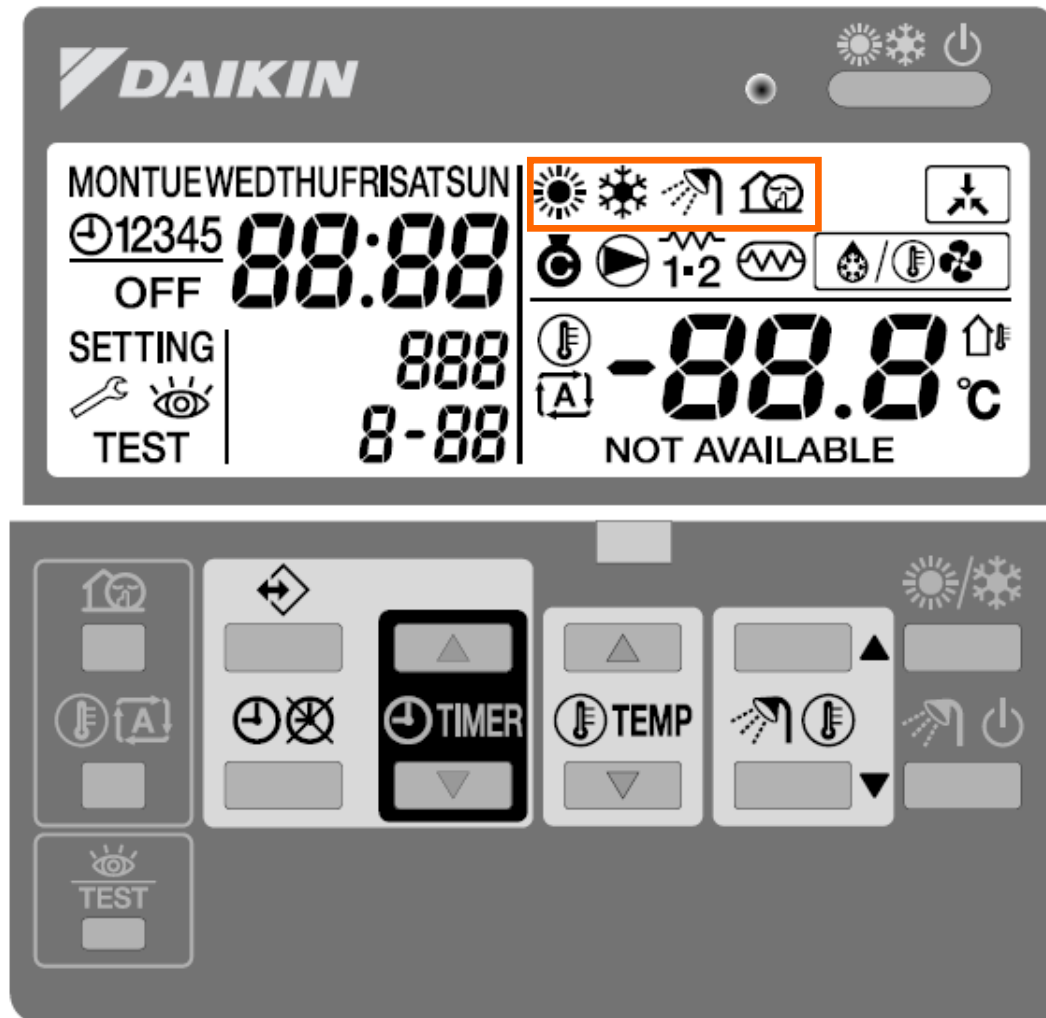

Bedieningspaneel