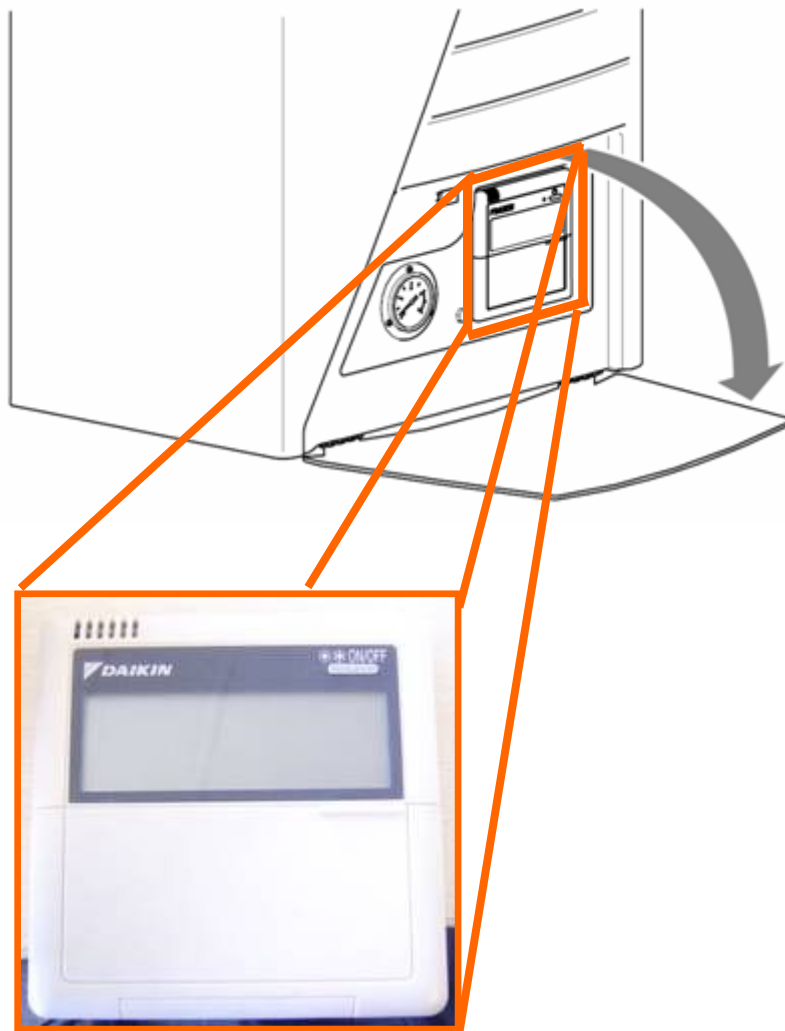

Bedieningspaneel

Bedieningspaneel

Bedieningspaneel

- Stopt/start CV of koelbedrijf
- Bij een externe regelaar werkt deze knop niet
- Heeft geen invloed op tapwater bedrijf
- LED brand indien het systeem wordt gestart, LED knippert indien er een storing is
- LED onafhankelijk van tapwater bedrijf