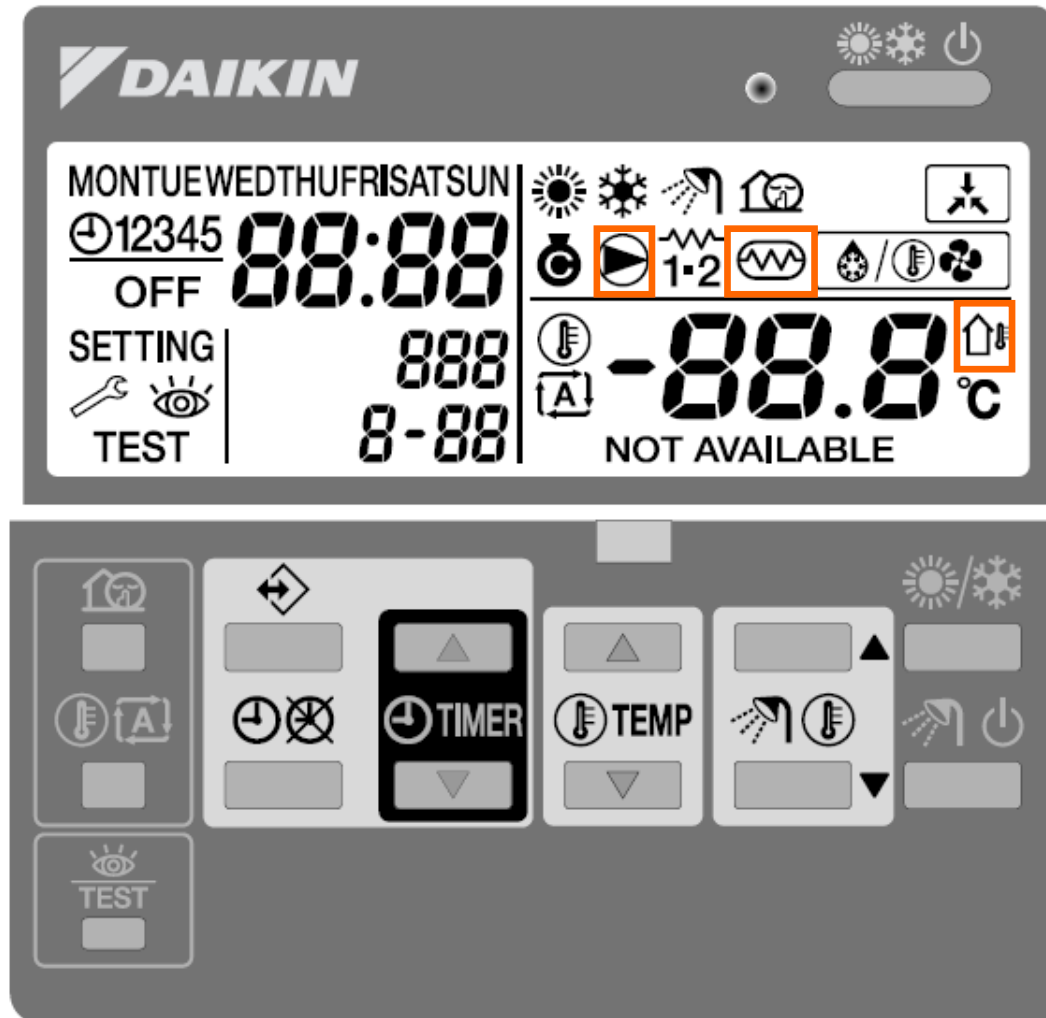

Bedieningspaneel