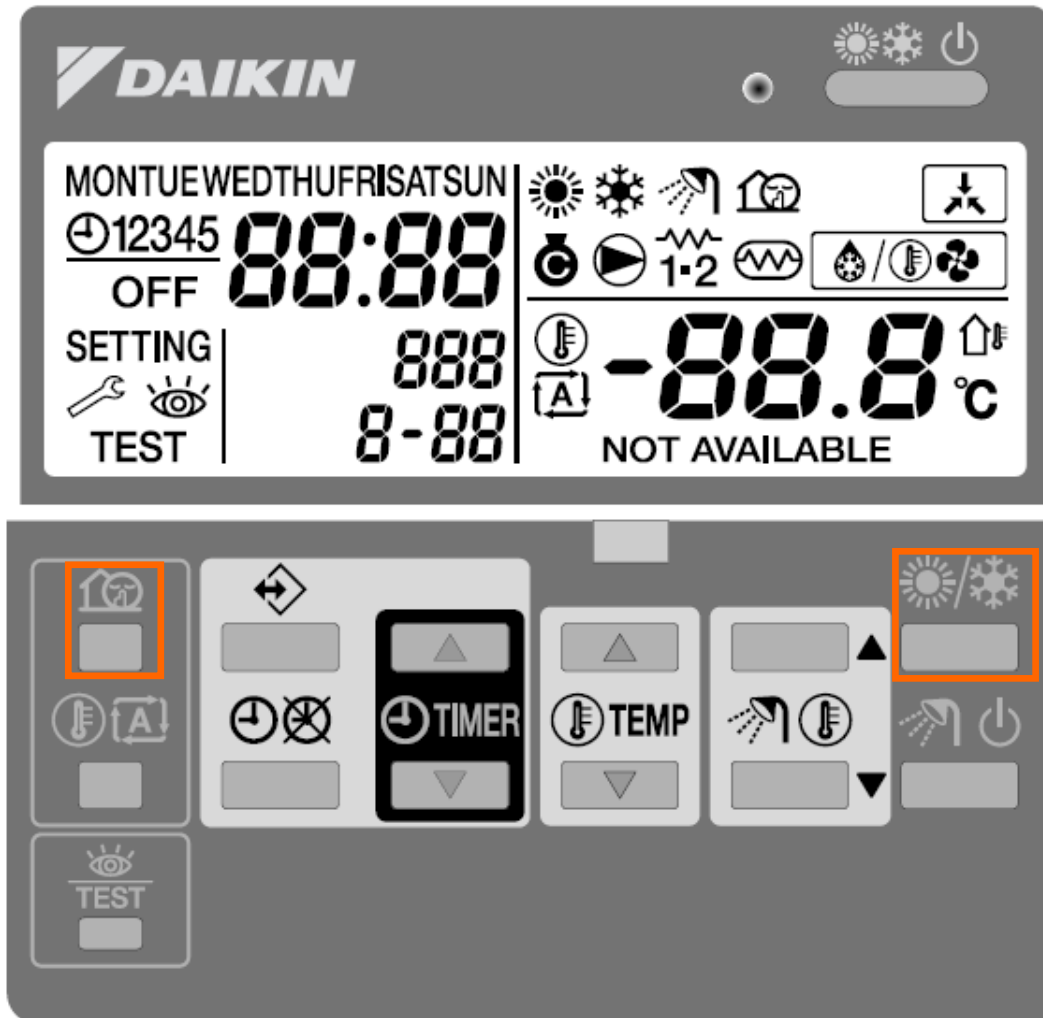

Bedieningspaneel

Icon

Indicatie van de settings

Icon

Indicatie fout code

Bedieningspaneel

Bedieningspaneel

Button