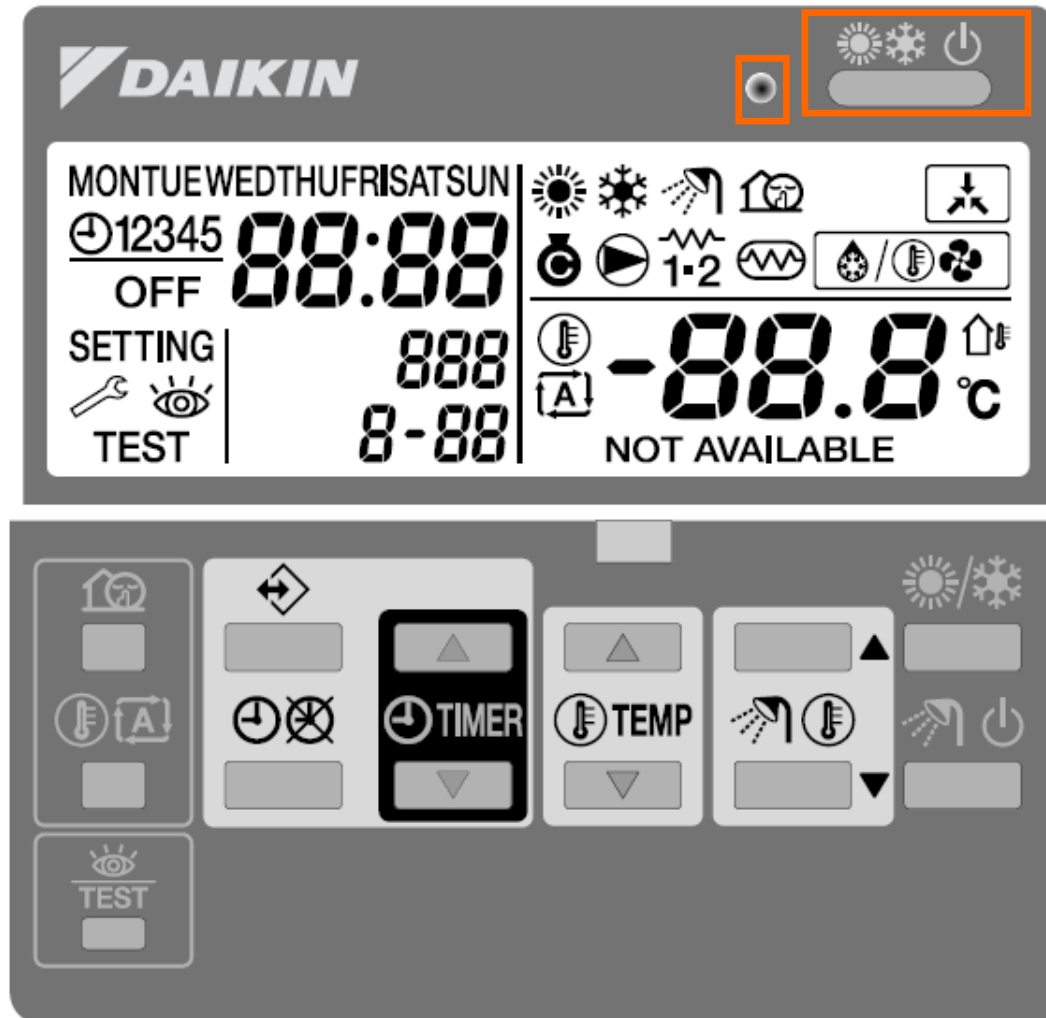

Bedieningspaneel